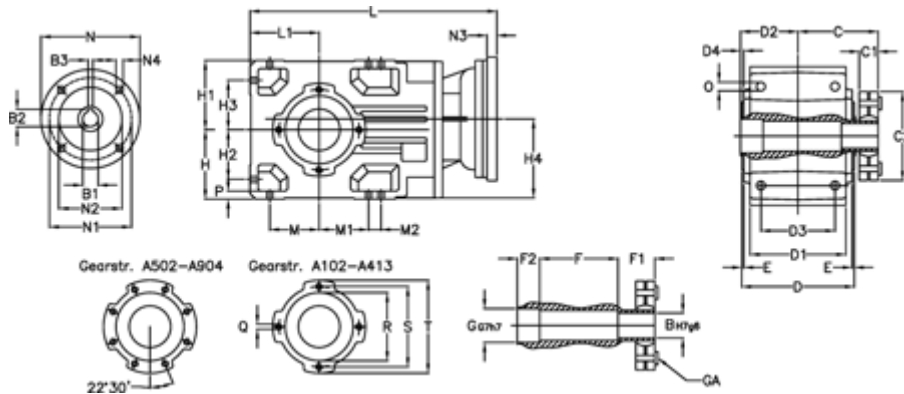

Article number: 296003502255245
 Description: Bevel helical gearbox
 A352US-22,5-P112B5

Measures

B = 40	D1 = 166	F2 = 53	L = 389.0	N3 = 4,5
B1 = 28	D2 = 80	G = 42	L1 = 100	N4 = M12x16
B2 = 31.3	D3 = 135	GA = 43	M = 73.0	O = 12.0
B3 = 8	d4 = 5.0	H = 100	M1 = 73.0	P = 11
C = 70.0	Description = A352 US-xx P112 B5	H1 = 100	M2 = 11	Q = M10x17
C1 = 24	E = 3.5	H2 = 73.0	N = 250	R = 110
C2 = 90.0	F = 12.0	H3 = 73.0	N1 = 215	S = 130
D = 173	F1 = 48.0	H4 = 114.0	N2 = 180	T = 150